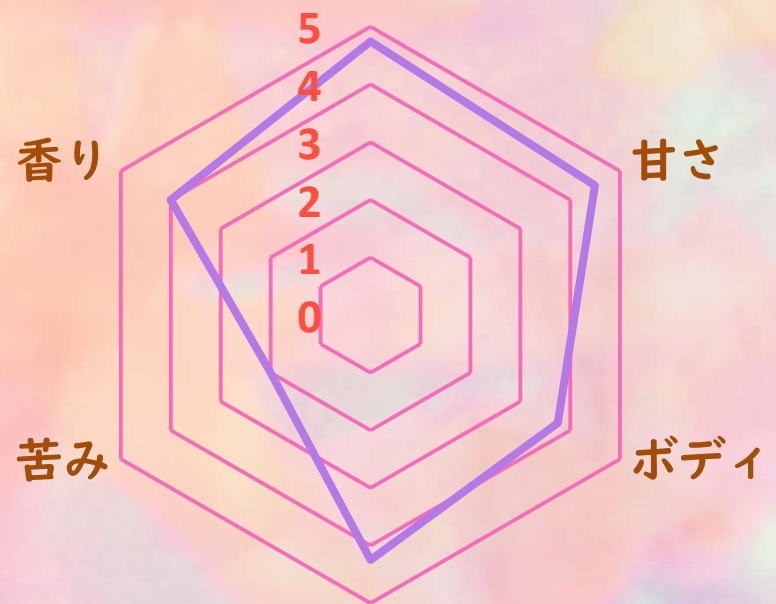

まるでキャンディのように
様々な果実の香りが
あふれる王道Hazy IPA!!

Hazy IPA

ABV: 6.5% IBU: N/A

Juicy Drop IPA

魅惑のジューシー
きらめくHazy IPA!!

ジューシー

滑らかさ

Hazy IPA